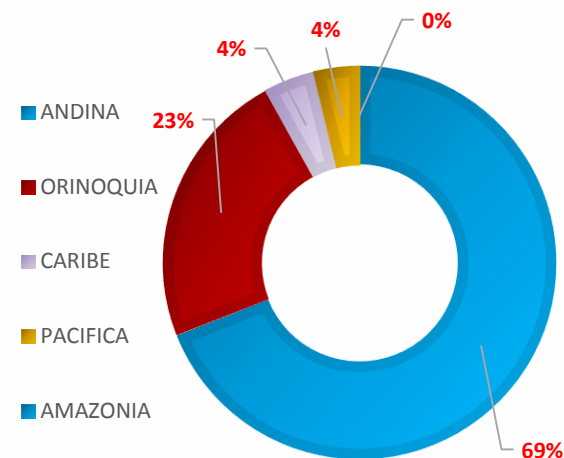

AFECTACIÓN	TOTAL
DEPARTAMENTOS	13
MUNICIPIOS	24
DISTRITO CAPITAL	0

ATENCIÓN A LAS EMERGENCIAS	TOTAL
No. UNIDADES BOMBERILES MOVILIZADAS	1.091
No. DE MAQUINAS MOVILIZADAS	356

REGIÓN	DEPARTAMENTO	TOTAL
AMAZONÍA 0	AMAZONAS	0
	CAQUETÁ	0
	GUAVIARE	0
	PUTUMAYO	0
	VAUPÉS	0
ANDINA 216	ANTIOQUIA	59
	BOGOTÁ D.C	0
	BOYACÁ	31
	CALDAS	03
	CUNDINAMARCA	52
	HUILA	0
	NORTE DE SANTANDER	03
	QUINDÍO	01
	RISARALDA	62
	SANTANDER	03
	TOLIMA	02
	CARIBE 13	ATLÁNTICO
BOLÍVAR		0
CESAR		13
CÓRDOBA		0
LA GUAJIRA		0
MAGDALENA		0
SAN ANDRES Y PROVIDEN.		0
SUCRE		0
ORINOQUÍA 72	ARAUCA	0
	CASANARE	72
	GUAINIA	0
	META	0
PACÍFICA 12	VICHADA	0
	CAUCA	0
	CHOCÓ	0
	NARIÑO	05
	VALLE DEL CAUCA	07

RESUMEN POR REGIÓN

PORCENTAJE TOTAL EVENTOS 313

REGIÓN	TOTAL
ANDINA	216
ORINOQUIA	72
CARIBE	13
PACÍFICA	12
AMAZONIA	0