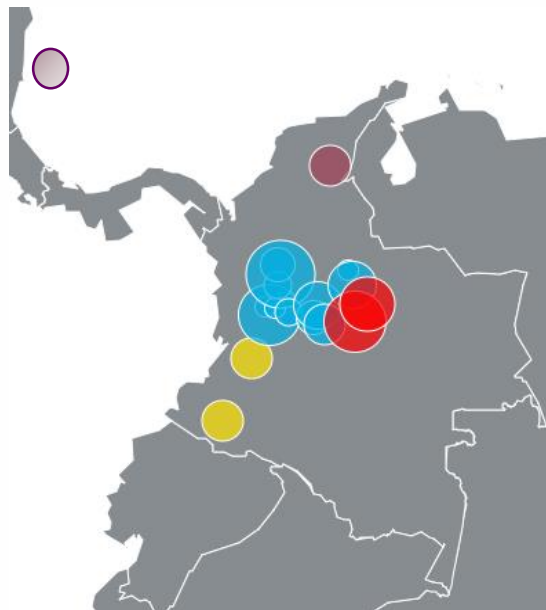

EMERGENCIAS TOTALES MANEJADAS POR BOMBEROS VOLUNTARIOS, OFICIALES Y AERONÁUTICOS DE COLOMBIA.

EVENTO	TOTAL
ACCIDENTE DE TRÁNSITO	72
ATENCIÓN PREHOSPITALARIA	62
INCENDIO FORESTAL	25
RESCATE ANIMAL	24
QUEMAS PROHIBIDAS	18
CONTROL DE ABEJAS	16
FUGA DE GAS	13
INCENDIO ESTRUCTURAL	10
OTROS	10
TRASLADO DE PACIENTE	09
DERRAME DE HIDROCARBURO	06
FALLA ELÉCTRICA	05
FALSA ALARMA	05
BÚSQUEDA Y RESCATE DE PERSONA	04
APOYO OPERATIVO COVID - 19	04
ACTIVIDADES DE PREVENCIÓN: (INSPECCIONES DE SEGURIDAD A EDIFICACIONES, VERIFICACIONES, MONITOREO DE FUENTES HÍDRICAS Y SIMULACROS)	04
INCENDIO VEHICULAR	04
CAÍDA DE ÁRBOL	04
INUNDACIÓN	03
DESABASTECIMIENTO DE AGUA	03
ATENCIÓN PREHOSPITALARIA MONITOREO Y CONTROL COVID-19	03
ACTIVIDADES DE PREVENCIÓN COVID – 19	02
DESGLIZAMIENTO	02

TOTAL EVENTOS 313

REPORTE DE AFECTACIÓN	TOTAL
PERSONAS FALLECIDAS	0
PERSONAS HERIDAS	0
PERSONAS DESAPARECIDAS	0
PERSONAS AFECTADAS	0
FAMILIAS AFECTADAS	0
VIVIENDAS DESTRUIDAS	0
VIVIENDAS AVERIADAS	0

AFECTACIÓN EN BIENES Y SERVICIOS	TOTAL
VIAS	0
PUESTOS VEHICULARES	0
PUESTOS PEATONALES	0

AFECTACIÓN	TOTAL
DEPARTAMENTOS	13
MUNICIPIOS	24
DISTRITO CAPITAL	0

ATENCIÓN A LAS EMERGENCIAS	TOTAL
No. UNIDADES BOMBERILES MOVILIZADAS	1.091
No. DE MAQUINAS MOVILIZADAS	356

REGIÓN	DEPARTAMENTO	TOTAL
AMAZONÍA 0	AMAZONAS	0
	CAQUETÁ	0
	GUAVIARE	0
	PUTUMAYO	0
	VAUPÉS	0
ANDINA 216	ANTIOQUIA	59
	BOGOTÁ D.C	0
	BOYACÁ	31
	CALDAS	03
	CUNDINAMARCA	52
	HUILA	0
	NORTE DE SANTANDER	03
	QUINDÍO	01
	RISARALDA	62
	SANTANDER	03
	TOLIMA	02
	CARIBE 13	ATLÁNTICO
BOLÍVAR		0
CESAR		13
CÓRDOBA		0
LA GUAJIRA		0
MAGDALENA		0
SAN ANDRES Y PROVIDEN.		0
SUCRE		0
ORINOQUÍA 72	ARAUCA	0
	CASANARE	72
	GUAINIA	0
	META	0
PACÍFICA 12	VICHADA	0
	CAUCA	0
	CHOCÓ	0
	NARIÑO	05
	VALLE DEL CAUCA	07

RESUMEN POR REGIÓN

PORCENTAJE TOTAL EVENTOS 313

REGIÓN	TOTAL
ANDINA	216
ORINOQUIA	72
CARIBE	13
PACÍFICA	12
AMAZONIA	0