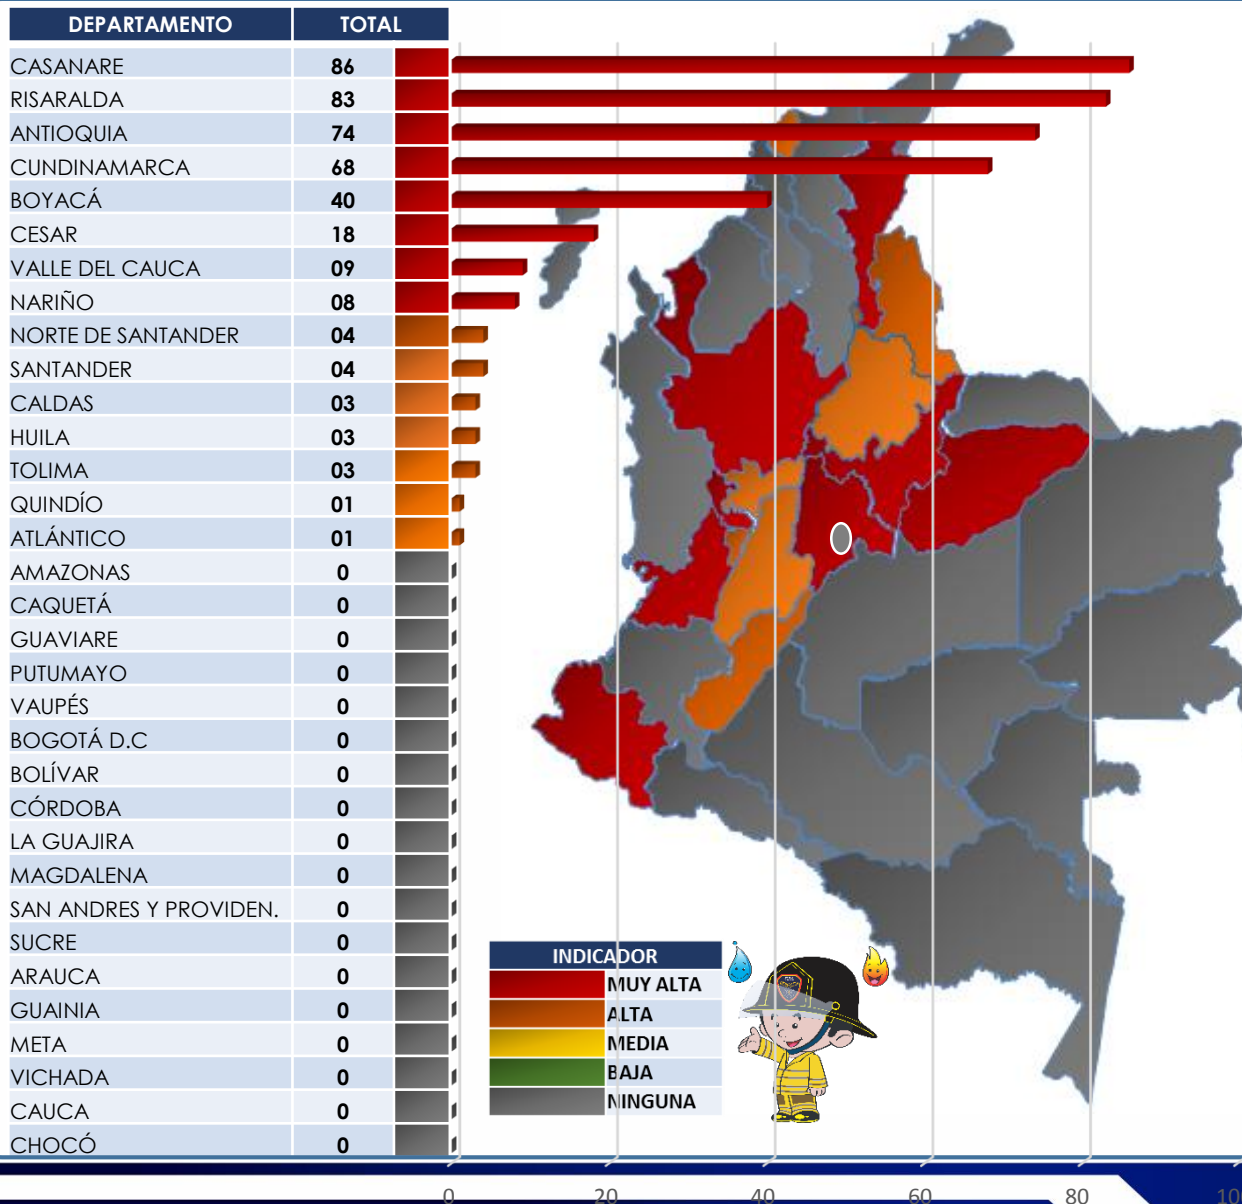

EMERGENCIAS TOTALES MANEJADAS POR BOMBEROS VOLUNTARIOS, OFICIALES Y AERONÁUTICOS DE COLOMBIA.

EVENTO	TOTAL
ACCIDENTE DE TRÁNSITO	87
ATENCIÓN PREHOSPITALARIA	73
INCENDIO FORESTAL	36
RESCATE ANIMAL	31
QUEMAS PROHIBIDAS	29
CONTROL DE ABEJAS	26
FUGA DE GAS	16
OTROS	16
INCENDIO ESTRUCTURAL	11
TRASLADO DE PACIENTE	10
FALSA ALARMA	08
DERRAME DE HIDROCARBURO	07
FALLA ELÉCTRICA	07
APOYO OPERATIVO COVID - 19	07
CAÍDA DE ÁRBOL	07
ACTIVIDADES DE PREVENCIÓN: (INSPECCIONES DE SEGURIDAD A EDIFICACIONES, VERIFICACIONES, MONITOREO DE FUENTES HÍDRICAS Y SIMULACROS)	05
ACTIVIDADES DE PREVENCIÓN COVID – 19	05
BÚSQUEDA Y RESCATE DE PERSONA	04
INCENDIO VEHICULAR	04
INUNDACIÓN	03
DESABASTECIMIENTO DE AGUA	03
ATENCIÓN PREHOSPITALARIA MONITOREO Y CONTROL COVID-19	03
DESLIZAMIENTO	02

EVENTO	TOTAL
COLAPSO	02
TRASLADO DE PACIENTE COVID – 19	02
BÚSQUEDA Y RECUPERACIÓN DE CUERPO	01
VENDAVAL	0
MATERIALES PELIGROSOS	0
INCENDIO DE INTERFACE	0
CRECIENTE SÚBITA	0
SEQUIA	0
DESBORDAMIENTO	0
EXPLOSIÓN	0
OTROS COVID-19	0
ACCIDENTE MINERO	0
AVENIDA TORRENCIAL	0
TORMENTA ELÉCTRICA	0
ACCIDENTE AÉREO	0
SISMO	0
ACCIDENTE FLUVIAL	0
INVESTIGACIÓN DE INCENDIOS	0
GRANIZADA	0
DISPOSICIÓN DE CADAVERES COVID – 19	0
ACCIDENTE MARÍTIMO	0

TOTAL EVENTOS 405

REPORTE DE AFECTACIÓN	TOTAL
PERSONAS FALLECIDAS	0
PERSONAS HERIDAS	0
PERSONAS DESAPARECIDAS	0
PERSONAS AFECTADAS	0
FAMILIAS AFECTADAS	0
VIVIENDAS DESTRUIDAS	0
VIVIENDAS AVERIADAS	0

AFECTACIÓN EN BIENES Y SERVICIOS	TOTAL
VIAS	0
PUENTES VEHICULARES	0
PUENTES PEATONALES	0

RESUMEN POR REGIÓN

PORCENTAJE TOTAL EVENTOS 405

REGIÓN	TOTAL
ANDINA	283
ORINOQUIA	86
CARIBE	19
PACÍFICA	17
AMAZONIA	0