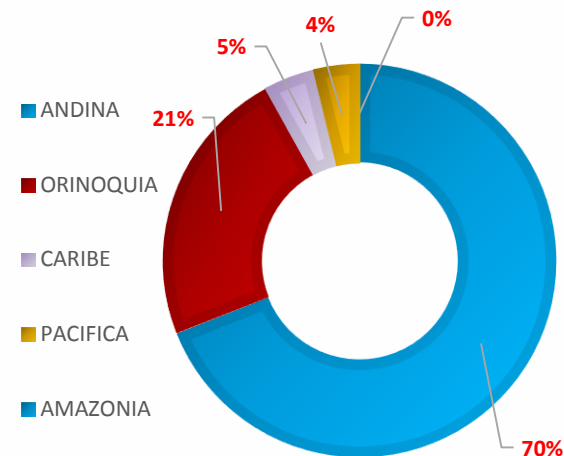

AFECTACIÓN	TOTAL
DEPARTAMENTOS	18
MUNICIPIOS	28
DISTRITO CAPITAL	0

ATENCIÓN A LAS EMERGENCIAS	TOTAL
No. UNIDADES BOMBERILES MOVILIZADAS	1.401
No. DE MAQUINAS MOVILIZADAS	454

REGIÓN	DEPARTAMENTO	TOTAL	
AMAZONÍA 0	AMAZONAS	0	
	CAQUETÁ	0	
	GUAVIARE	0	
	PUTUMAYO	0	
	VAUPÉS	0	
ANDINA 283	ANTIOQUIA	74	
	BOGOTÁ D.C	0	
	BOYACÁ	40	
	CALDAS	03	
	CUNDINAMARCA	68	
	HUILA	03	
	NORTE DE SANTANDER	04	
	QUINDÍO	01	
	RISARALDA	83	
	SANTANDER	04	
	TOLIMA	03	
	CARIBE 19	ATLÁNTICO	01
BOLÍVAR		0	
CESAR		18	
CÓRDOBA		0	
LA GUAJIRA		0	
MAGDALENA		0	
SAN ANDRES Y PROVIDEN.		0	
SUCRE		0	
ORINOQUÍA 86		ARAUCA	0
		CASANARE	86
	GUAINIA	0	
	META	0	
	VICHADA	0	
PACÍFICA 17	CAUCA	0	
	CHOCÓ	0	
	NARIÑO	08	
	VALLE DEL CAUCA	09	

RESUMEN POR REGIÓN

PORCENTAJE TOTAL EVENTOS 405

REGIÓN	TOTAL
ANDINA	283
ORINOQUIA	86
CARIBE	19
PACÍFICA	17
AMAZONIA	0