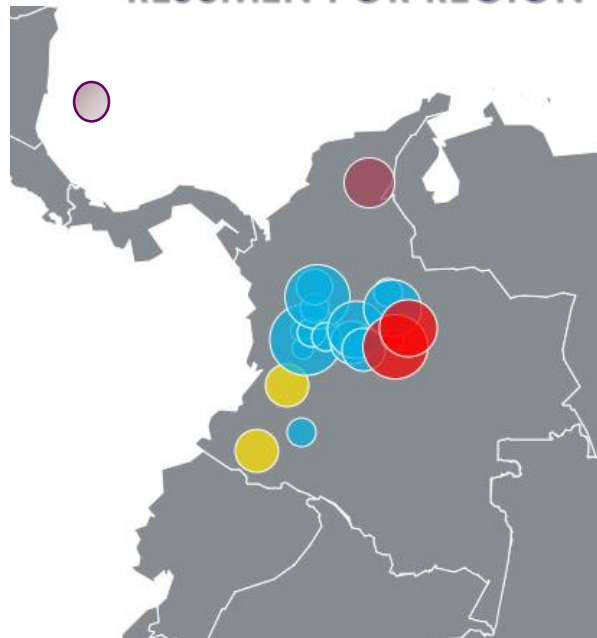

EMERGENCIAS TOTALES MANEJADAS POR BOMBEROS VOLUNTARIOS, OFICIALES Y AERONÁUTICOS DE COLOMBIA.

EVENTO	TOTAL
ACCIDENTE DE TRÁNSITO	87
ATENCIÓN PREHOSPITALARIA	73
INCENDIO FORESTAL	36
RESCATE ANIMAL	31
QUEMAS PROHIBIDAS	29
CONTROL DE ABEJAS	26
FUGA DE GAS	16
OTROS	16
INCENDIO ESTRUCTURAL	11
TRASLADO DE PACIENTE	10
FALSA ALARMA	08
DERRAME DE HIDROCARBURO	07
FALLA ELÉCTRICA	07
APOYO OPERATIVO COVID - 19	07
CAÍDA DE ÁRBOL	07
ACTIVIDADES DE PREVENCIÓN: (INSPECCIONES DE SEGURIDAD A EDIFICACIONES, VERIFICACIONES, MONITOREO DE FUENTES HÍDRICAS Y SIMULACROS)	05
ACTIVIDADES DE PREVENCIÓN COVID – 19	05
BÚSQUEDA Y RESCATE DE PERSONA	04
INCENDIO VEHICULAR	04
INUNDACIÓN	03
DESABASTECIMIENTO DE AGUA	03
ATENCIÓN PREHOSPITALARIA MONITOREO Y CONTROL COVID-19	03
DESLIZAMIENTO	02

TOTAL EVENTOS 405

REPORTE DE AFECTACIÓN	TOTAL
PERSONAS FALLECIDAS	0
PERSONAS HERIDAS	0
PERSONAS DESAPARECIDAS	0
PERSONAS AFECTADAS	0
FAMILIAS AFECTADAS	0
VIVIENDAS DESTRUIDAS	0
VIVIENDAS AVERIADAS	0

AFECTACIÓN EN BIENES Y SERVICIOS	TOTAL
VIAS	0
PUENTES VEHICULARES	0
PUENTES PEATONALES	0

AFECTACIÓN	TOTAL
DEPARTAMENTOS	18
MUNICIPIOS	28
DISTRITO CAPITAL	0

ATENCIÓN A LAS EMERGENCIAS	TOTAL
No. UNIDADES BOMBERILES MOVILIZADAS	1.401
No. DE MAQUINAS MOVILIZADAS	454

REGIÓN	DEPARTAMENTO	TOTAL	
AMAZONÍA 0	AMAZONAS	0	
	CAQUETÁ	0	
	GUAVIARE	0	
	PUTUMAYO	0	
	VAUPÉS	0	
ANDINA 283	ANTIOQUIA	74	
	BOGOTÁ D.C	0	
	BOYACÁ	40	
	CALDAS	03	
	CUNDINAMARCA	68	
	HUILA	03	
	NORTE DE SANTANDER	04	
	QUINDÍO	01	
	RISARALDA	83	
	SANTANDER	04	
	TOLIMA	03	
	CARIBE 19	ATLÁNTICO	01
BOLÍVAR		0	
CESAR		18	
CÓRDOBA		0	
LA GUAJIRA		0	
MAGDALENA		0	
SAN ANDRES Y PROVIDEN.		0	
SUCRE		0	
ORINOQUÍA 86		ARAUCA	0
		CASANARE	86
	GUAINIA	0	
	META	0	
	VICHADA	0	
PACÍFICA 17	CAUCA	0	
	CHOCÓ	0	
	NARIÑO	08	
	VALLE DEL CAUCA	09	

RESUMEN POR REGIÓN

PORCENTAJE TOTAL EVENTOS 405

REGIÓN	TOTAL
ANDINA	283
ORINOQUIA	86
CARIBE	19
PACÍFICA	17
AMAZONIA	0